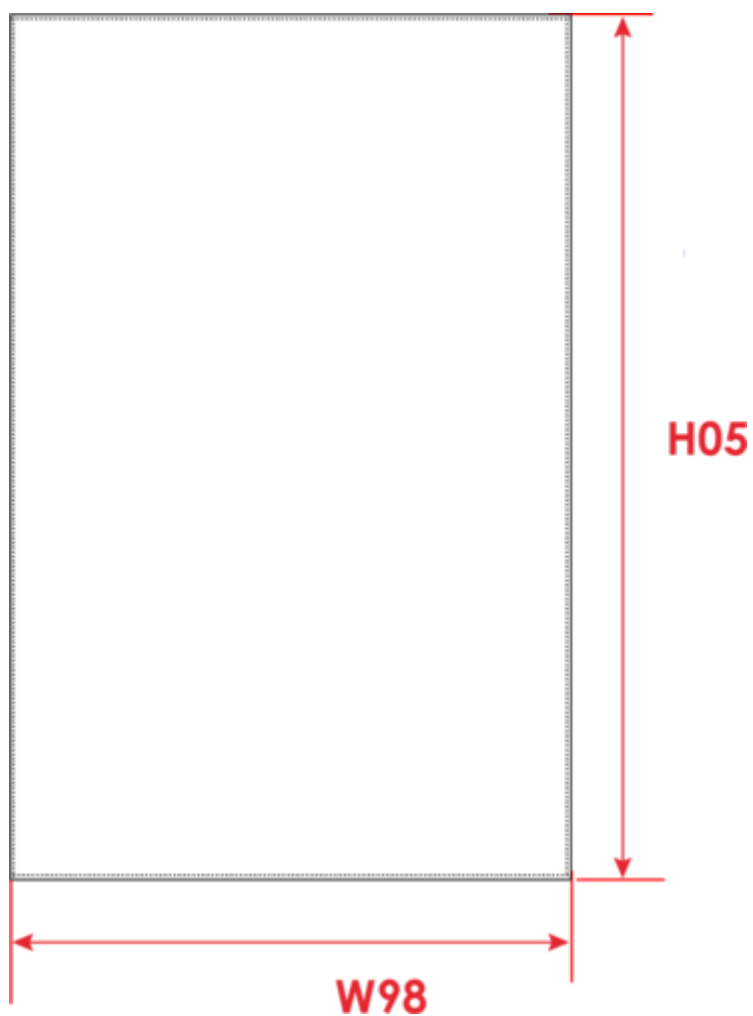

# KARIBAN

K136

Essuie-verres à carreaux Origine France Garantie

Dimensions (cm)

Mesures en cm	One size
H05 - Hauteur totale	81.00
W98 - Largeur serviette	53.00