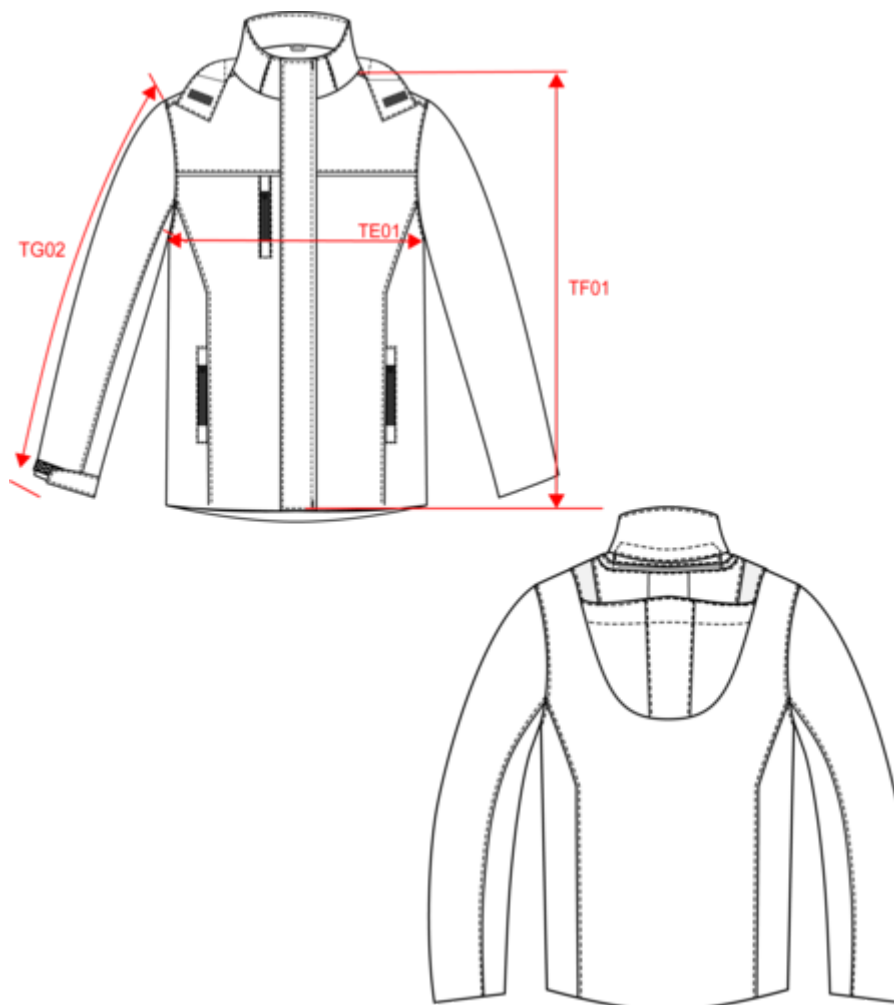

WK650

Parka performance à capuche unisexe

- Imperméable et respirante.
- Épaisse et confortable grâce à sa doublure en 2 partie : matelassée et polaire.
- Tissu antidéchirure et résistant à l'abrasion.

100% polyester. Extérieur : 100% polyester ripstop. Tissu contrecollé 2 couches respirant 3000 g/m² /24h et imperméable 10 000 mm. Conforme à la norme EN343:2019, Classe 3 (vêtement de protection contre la pluie). Doublure 100% polyester. Garniture intérieure 100% polyester. Devant : 2 poches côtés et 1 poche poitrine avec fermeture nylon zippées imperméables. 1 poche intérieure avec fermeture par bande auto-agrippante. Fermeture zippée avec rabat tempête et bande auto-agrippante. Passepoil contrasté hauteur poitrine. Capuche doublée et matelassée 3 panneaux amovible à l'aide d'un zip réglable avec stoppeurs et bande auto-agrippante. Bas de manche réglable avec bande auto-agrippante. Doublure en 2 parties : partie supérieure en polaire, partie inférieure matelassée. Bas de vêtement ajustable à l'aide de stoppeurs. Zips invisibles intérieur de personnalisation : 1 côté cœur et 1 bas de vêtement. Lien d'accrochage intérieur col. Etiquette de marque Tear Away.

WK650

Parka performance à capuche unisexe

Dimensions (cm)

Mesures en cm	XS	S	M	L	XL	XXL	3XL	4XL	5XL
TE01 - 1/2 largeur poitrine à 1.5cm de l'emmanchure	55.00	58.00	61.00	64.00	67.00	70.00	73.00	76.00	79.00
TF01 - Hauteur totale de l'HSP	73.00	75.00	77.00	79.00	81.00	83.00	85.00	87.00	89.00
TG02 - Longueur manche longue	64.00	65.00	66.00	67.00	68.00	69.00	70.00	71.00	72.00